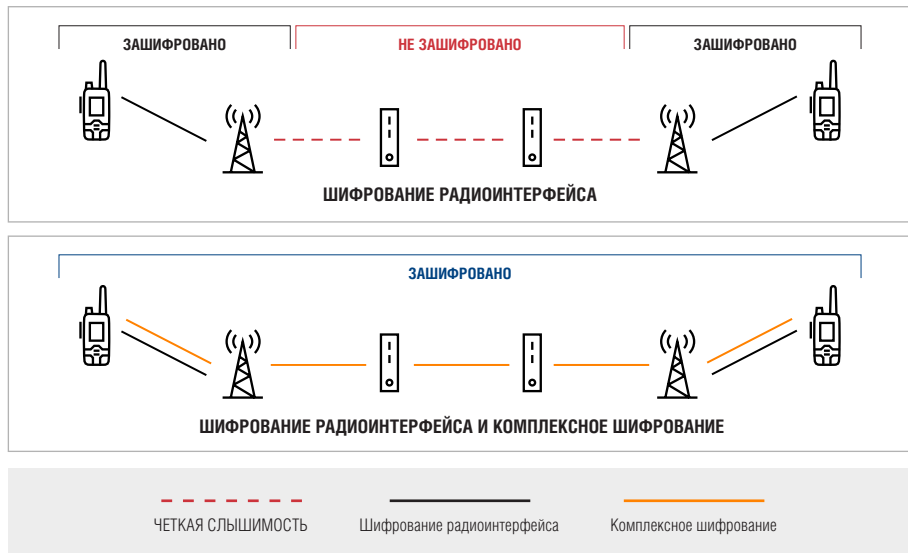

ЗАЩИЩЕННАЯ СВЯЗЬ

Угрозы в отношении связи для общественной безопасности и критически важной инфраструктуры становятся все более масштабными и изощренными.

Поэтому важно, чтобы в вашей системе связи использовались самые современные методы обеспечения безопасности и соблюдались все рекомендации. MXP600 — это первая в мире радиостанция TETRA, поддерживающая самые современные методы Bluetooth для обеспечения безопасности согласно рекомендациям Национального института стандартов и технологий США (NIST)⁵, включая 128-битный алгоритм шифрования AES оборонного класса по стандарту FIPS 140-2.

Комплексное шифрование (E2EE)

При шифровании радиointерфейса данные шифруются между терминалами и базовыми станциями, но не шифруются по всей остальной сети TETRA, оставаясь открытыми для внутренних пользователей. Либо используется 256-разрядный алгоритм AES для шифрования голоса, данных и информации о местоположении от отправителя к получателю.

MXP600 также поддерживает дистанционную смену шифровальных ключей — OTAR⁶. Благодаря ей пользователи радиостанций могут работать на месте происшествия и получать ключи шифрования на свои устройства дистанционно.

АККУМУЛЯТОР ДЛЯ САМЫХ ДОЛГИХ СМЕН

Персонал экстренных служб работает долгие смены, которые часто продлеваются по непредвиденным обстоятельствам. В таких условиях нужна радиостанция, которая не подведет в критический момент.

Стандартного аккумулятора хватает до восемнадцати часов, а дополнительного аккумулятора большой емкости — до тридцати часов⁷: этого достаточно даже для самой длительной смены. Работники никогда не останутся в сложных условиях без связи и информации. Но даже лучшие аккумуляторы рано или поздно разряжаются, поэтому мы также позаботились об их удобной замене прямо на месте. Ведь в чрезвычайной ситуации полагаться на волю случая нельзя.

ДОПОЛНИТЕЛЬНОГО АККУМУЛЯТОРА БОЛЬШОЙ ЕМКОСТИ ХВАТАЕТ ДО ТРИДЦАТИ ЧАСОВ⁷: ЭТОГО ДОСТАТОЧНО ДАЖЕ ДЛЯ САМОЙ ДЛИТЕЛЬНОЙ СМЕНИ.

⁵ <https://csrc.nist.gov/publications/detail/sp/800-121/rev-2/final>

⁶ Поддерживает: Групповой ключ шифрования (GCK), Общий ключ шифрования (ССК), Статический ключ шифрования (SCK)

⁷ При типовых смоделированных условиях