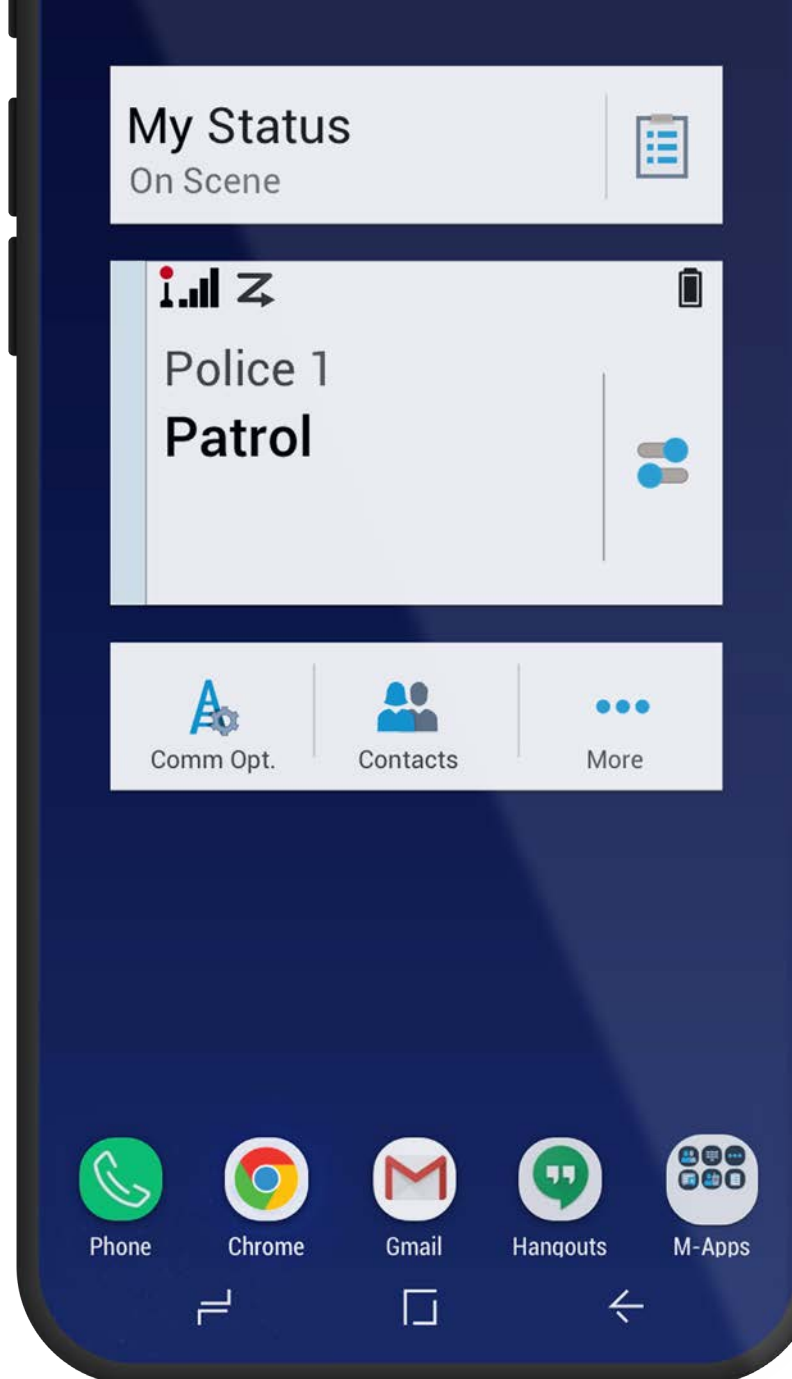

Приложение M-RadioControl особенно полезно для углубленного взаимодействия с радиостанцией, например для поиска разговорных групп, отправки обновленной информации о состоянии дел и отправки SDS-сообщений; при этом радиостанция может быть прикреплена к телу — или незаметно скрыта от глаз — для мгновенного легкого общения.

КРИТИЧЕСКИ ВАЖНАЯ СВЯЗЬ СЕГОДНЯ И В БУДУЩЕМ

Эволюция общественной безопасности ведет к тому, что все больше стран развертывают или планируют развертывание мобильной широкополосной сети для критически важной связи наряду с сетями TETRA.

Благодаря быстрому и безопасному протоколу Bluetooth 5.0, приложению M-RadioControl и оборудованию для передачи голоса в формате HD радиостанция МХР600 защищает ваши инвестиции и облегчает внедрение мобильных широкополосных сетей 4G и 5G, позволяя вам общаться с помощью прежних радиостанций. Не беспокойтесь: надежные радиостанции МХР600 позволят вашим командам прийти людям на помощь в трудную минуту.

¹⁰ Требуется поддержка NFC на смартфоне.

Передача голоса в формате HD при мобильной широкополосной связи PTT + режим RSM с возможностью перехода в режим DMO

Дополнительная пропускная способность, доступная для устройств мобильного широкополосного доступа и их голосовых приложений, обеспечивает более высокое качество звука, чем на узкополосных радиостанциях.

Радиостанция МХР600 аппаратно готова к передаче голоса высокой четкости при сопряжении с мобильным устройством широкополосного доступа под управлением приложения Mission-Critical PTT (MCPTT).

Используйте компактное, но надежное устройство в качестве радиостанции TETRA уже сегодня. А завтра используйте радиостанцию МХР600 в качестве мобильного широкополосного устройства в режиме RSM с возможностью перехода в режим TETRA.

Надежная радиостанция МХР600 обеспечит вашей команде критически важную связь сегодня и в будущем.